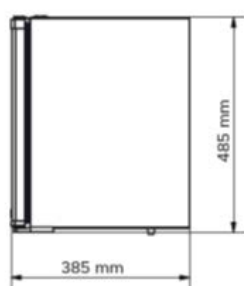

Model:
08082, 08083

Ugradbeni ili samostojeći minibar

BEŠUMAN RAD (0 Db)

Minibar Simex 30 litara

Tehničke karakteristike:

Model:	08082, 08083	Izlazna snaga:	63W
Zapremina:	30 litara	Energetski razred:	E
Vrata:	Puna vrata	Razina buke:	0 dB
Tehnologija hlađenja:	Termoelektrični (Peltier)	Potrošnja energije:	78 kWh / godina
Tip:	Samostojeći / ugradbeni	Režim hlađenja:	8°C - 15°C (temperatura sobe 25°C)
Dimenzije š/d/v:	385 x 385 x 485 mm	Reguliranje temperature hlađenja:	ručno
Težina:	12.3 kg	Rashladni medij:	R600a
Boja:	crna / bijela	Certifikati:	CE / RoHS / EU Izjava o sukladnosti
Ulazni napon:	220-240 V / 50-60 Hz	Jamstvo:	2 godine