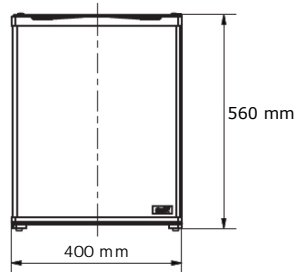

## Minibar Simex 40 litara