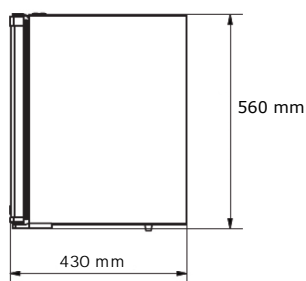

## Minibar Simex 40 litara